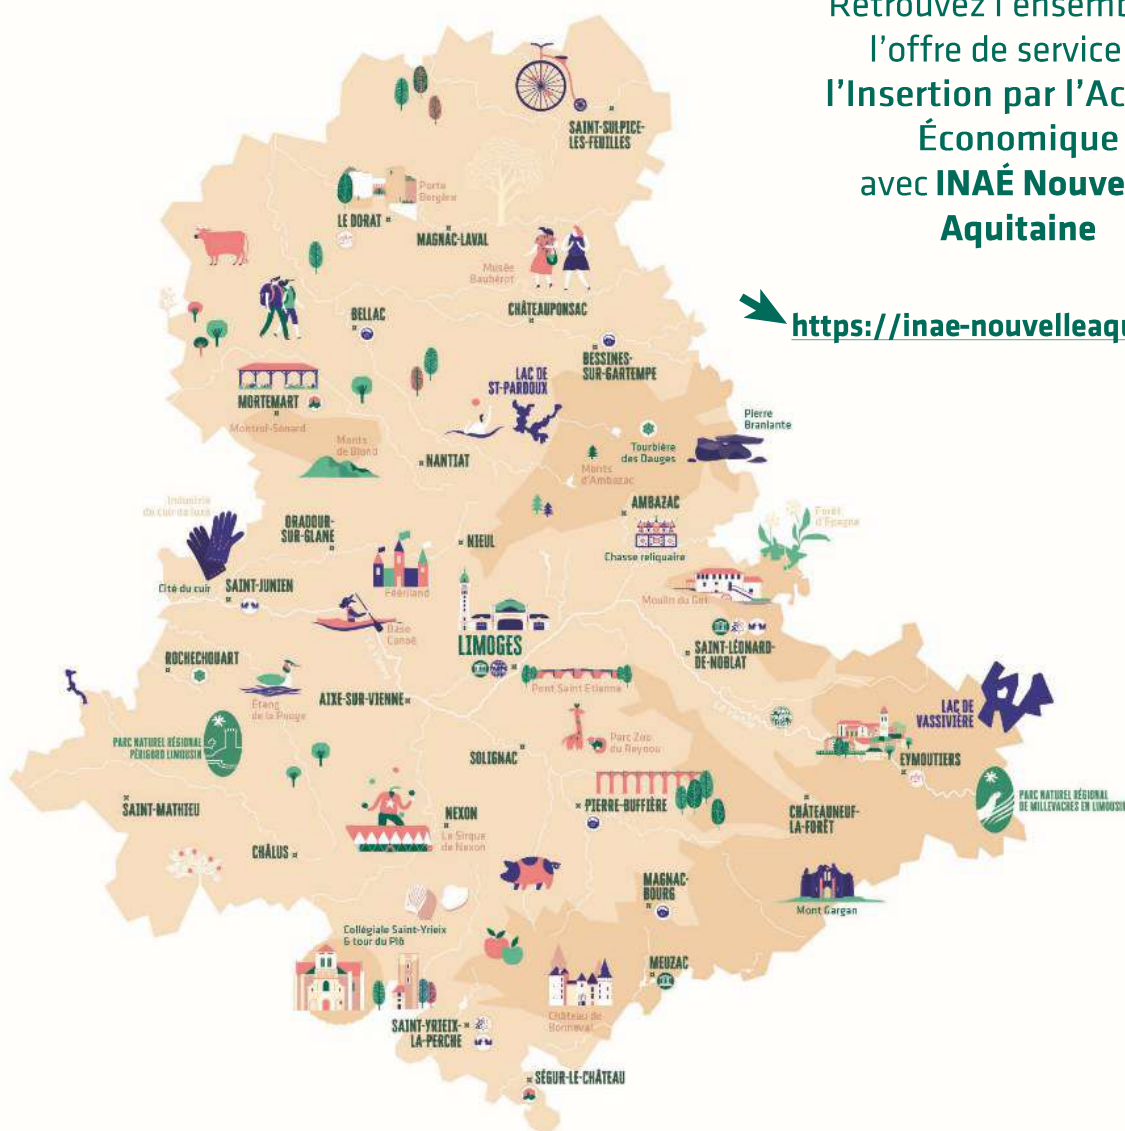

LIMOUSIN
nouveaux horizons

ANNUAIRE DES PARTENAIRES SOLIDAIRES EN HAUTE-VIENNE

ACTEURS DU TOURISME, TROUVEZ VOTRE PARTENAIRE SOLIDAIRE LOCAL !

➔ Brochure cliquable !

Retrouvez l'ensemble de
l'offre de service de
l'Insertion par l'Activité
Économique
avec **INAE Nouvelle-
Aquitaine**

➔ <https://inae-nouvelleaquitaine.org/>

Cet annuaire, présente la liste de **Structures d'Insertion par l'Activité Économique (SIAE)** pouvant répondre aux besoins des acteurs du tourisme en Haute-Vienne.